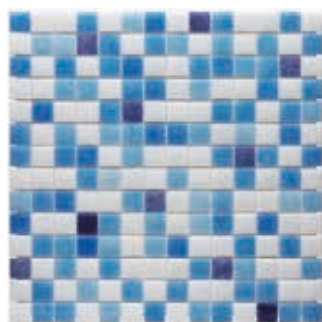

CORAL	
lesk	750,-
protiskluz tř. B	825,-
protiskluz tř. C	980,-