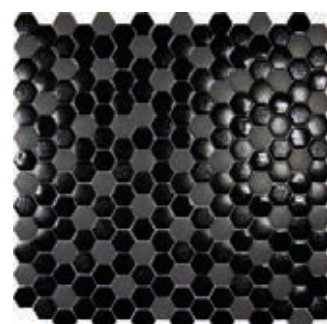

LUNA

2 385,-

složení 564 + 101 lesk + 101 mat + 101C