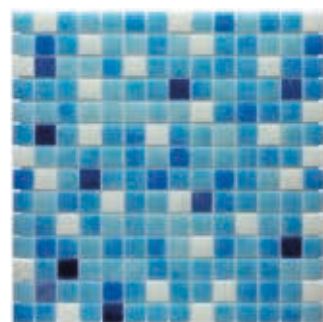

## SKLENĚNÁ MOZAIKA DO BAZÉNU - MIXY

<b>ARTICO</b>	
lesk	750,-
protiskluz tř. B	825,-
protiskluz tř. C	980,-

<b>TIMOR</b>	
lesk	750,-
protiskluz tř. B	825,-
protiskluz tř. C	980,-

<b>CORAL</b>	
lesk	750,-
protiskluz tř. B	825,-
protiskluz tř. C	980,-