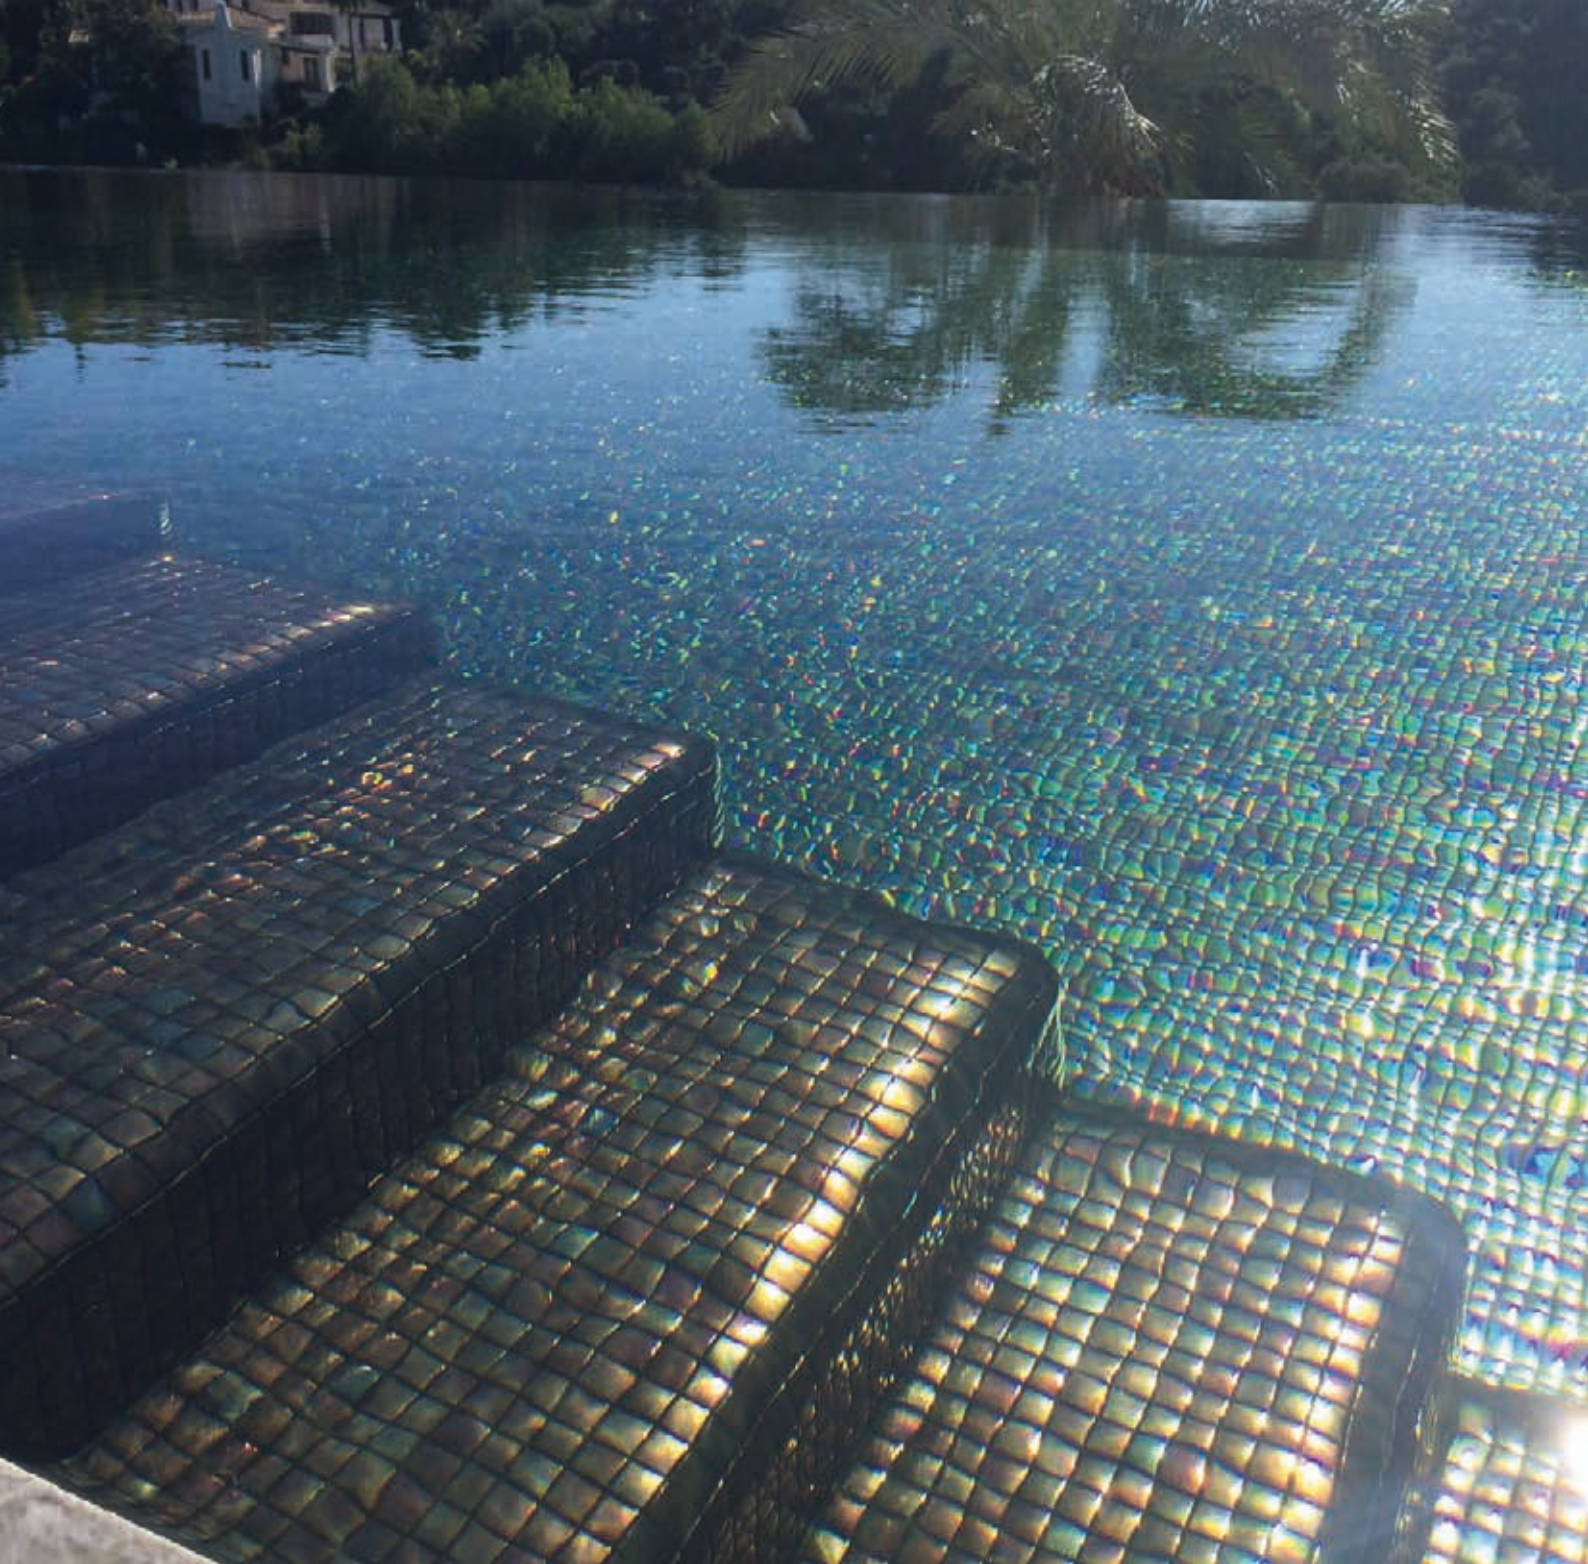

1 m<sup>2</sup> = 9,5 kg / 1 bal = 14,6 kg

2,5 x 2,5 cm

4 x 4 cm

Kolekce mozaiky pro bazény, wellness a lázeňské prostory HISBALIT představuje široký a pečlivý výběr barev a textur tak, aby byl každý projekt unikátní. Velkou výhodou této kolekce jsou dobře vyladěné ceny vyvážené perfektní kvalitou mozaiky, která splňuje všechny náročné technické požadavky, kladené na veřejné projekty. To dohromady poskytuje velkou svobodu architektům a designérům, kteří se v tomto případě nemusí omezovat na obvykle limitovanou nabídku barev a standardních směsí.